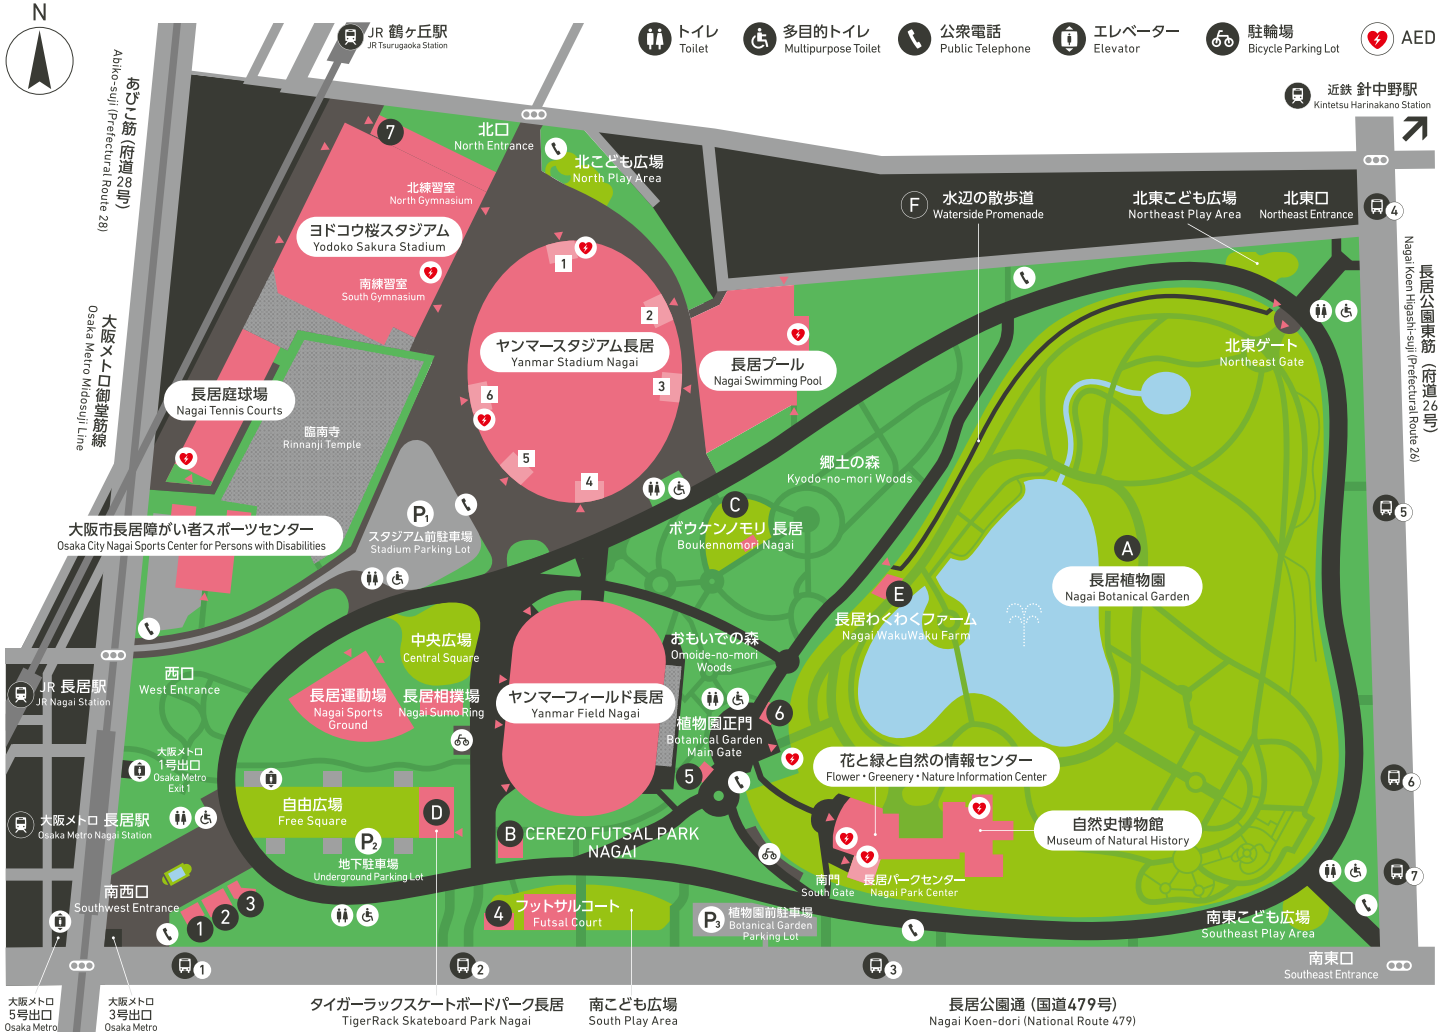

長居公園 NAGAI PARK

大阪シティバス・バス停

Osaka City Bus Stop Information

- 1 長居 Nagai
- 2 長居東2丁目 Nagai Higashi 2 Chome
- 3 長居東 Nagai Higashi
- 4 長居公園北口 Nagai Park North Entrance
- 5 長居公園東口 Nagai Park East Entrance
- 6 鷹合団地北 Takaai Danchi Kita
- 7 鷹合団地前 Takaai Danchi Mae

ヤンマースタジアム内施設

Facilities in Yanmar Stadium Nagai

- 1 トレーニングセンター Training Center
- 2 長居ユースホステル Nagai Youth Hostel
- 3 大阪市建設局長居公園事務所 Osaka City Nagai Park Office
- 4 大阪市スポーツ総合情報センター Osaka City Sports Information Center
- 5 大阪陸上競技協会 Osaka Association of All Athletics
- 6 スポーツ施設管理事務所 Sports Facility Management Office

店舗のご案内

Shop Information

1 confiteria S

2 カフェ 桜珈琲 Sakura Coffee

3 レストラン YANMAR MARCHÉ NAGAI

A 植物園 長居植物園 Nagai Botanical Garden

B アクティビティ CEREZO FUTSAL PARK NAGAI

C アクティビティ ボウケンノモリ 長居 Boukennomori Nagai

4 マーケット&キッチン OSSO MARKET&KITCHEN

5 バーベキュー Good BBQ

6 園芸店 hanatsumugi GREEN

D アクティビティ タイガーラックススケートボードパーク長居 TigerRack Skateboard Park Nagai

E アクティビティ 長居わくわくファーム Nagai WakuWaku Farm

F その他 水辺の散歩道 Waterside Promenade